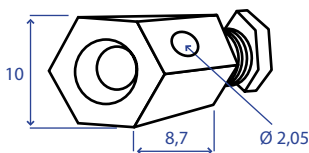

cod. Saba **0126-00267** ☒