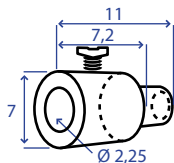

cod. Saba **1626-00016** ☒