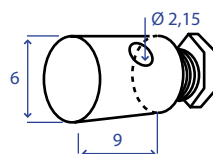

cod. Saba **2826-1229A** ☒