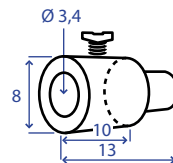

cod. Saba **2826-11226** ☒