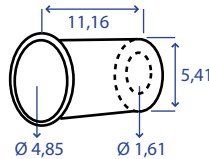

cod. Saba **1626-00225** ☒