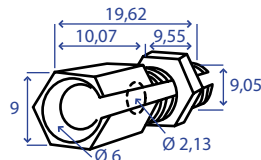

cod. Saba **0126-00268** ☒