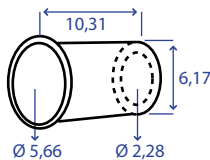

cod. Saba **1626-00230** ☒