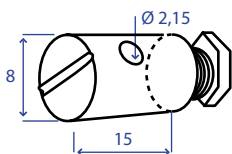

cod. Saba **1626-00017** ☒