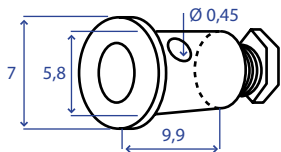

TERMINALI PER CAVO

cod. Saba **2826-11229** ☒