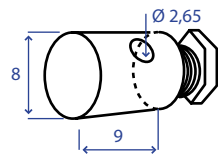

cod. Saba **2826-11228** ☒