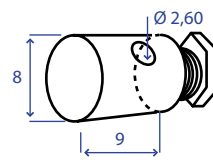

cod. Saba **2826-1229B** ☒