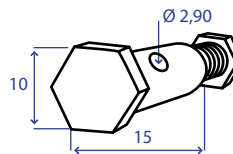

cod. Saba **2826-1229C** ☒